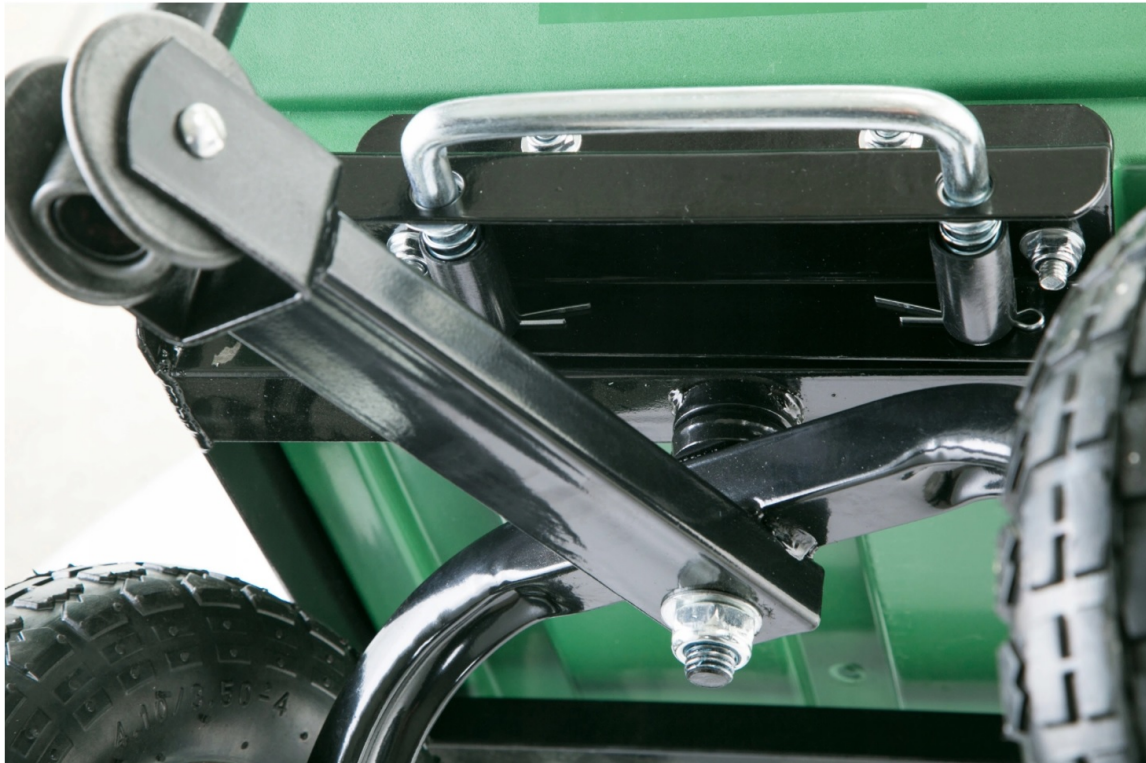

Kočárek pro děti i dospělé díky kloubové rukojeti

Použití kloubové rukojeti umožňuje plynulé přizpůsobení výšce uživatele. Kvalita námi používaného spoje je důležitá, protože je přizpůsobena maximální zátěži, kterou vozík unese.