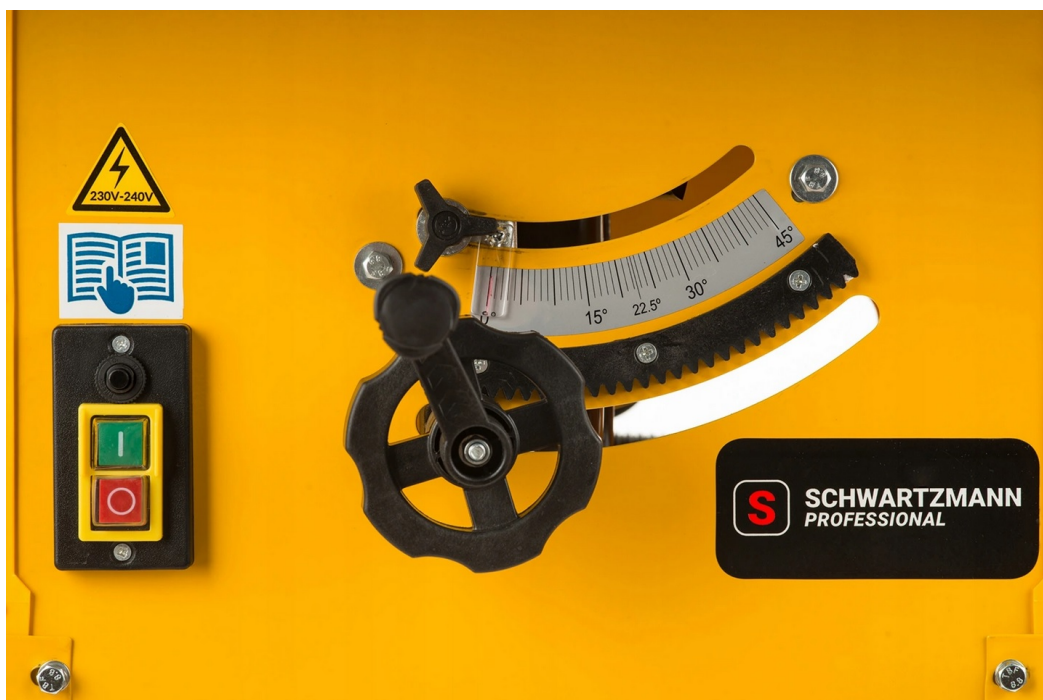

**Nepostradatelné při řezání složitých prvků
ÚHEL- IZER**

Nastavitelný čtverec, který usnadňuje měření složitých úhlů a tvarů.

Velmi snadné použití: stačí jej umístit na místo, které chcete měřit, přesunout rohové části do požadovaného tvaru a utáhnout šrouby.

Moderní vzhled. Odolná konstrukce.

Shoda s normou **EN-166**. Optická třída jedna. Třída odolnosti proti mechanickému nárazu S.

TECHNICKÁ DATA:

Model: **SCH250**

- Rychlost otáčení: **5500 min-1**
- Délka kabelu: **2 m**
- Výkon: **3250W**
- Chránič štítu: **ano**
- Jmenovité napětí: **230-240V**
- Počet zubů převodníku: **24 (namontováno na ozubené kolo)**
- Průměr ciferníku: **250 mm**
- Průměr otvoru pro disk: **30 mm**
- Výška sečení pod úhlem 90 ° max: **73 mm**
- Výška sečení pod úhlem 45 ° max: **53 mm**
- Včetně štítu: **ano**
- Úhly řezu: **45 ° - 90 °**
- Velikost stolu: **625x430mm**
- Velikost stolu s deskami: **625x930**
- Výška pily: **85 cm**
- Hmotnost: **22,5 kg**
- **Rozměry balení: 690 mm x 590 mm x 360 mm**