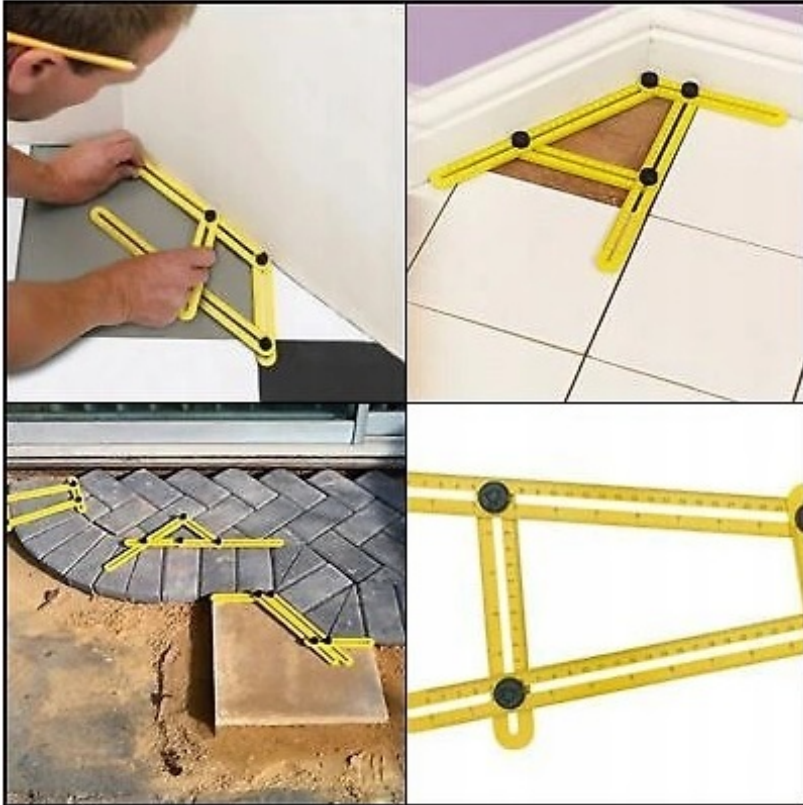

- **24** zubová čepel - **kvalitní hrubý řez**
- Čepel se **48** zuby - **velmi kvalitní hrubý řez**
- Ostří **60** zubů - **Vysoká kvalita prkének**
- Čepel se **100** zuby - **Přesné řezání desek stolů a nábytku**

**Nepostradatelné při řezání složitých prvků
ÚHEL- IZER**

Nastavitelný čtverec, který usnadňuje měření složitých úhlů a tvarů.

Velmi snadné použití: stačí jej umístit na místo, které chcete měřit, přesunout rohové části do požadovaného tvaru a utáhnout šrouby.