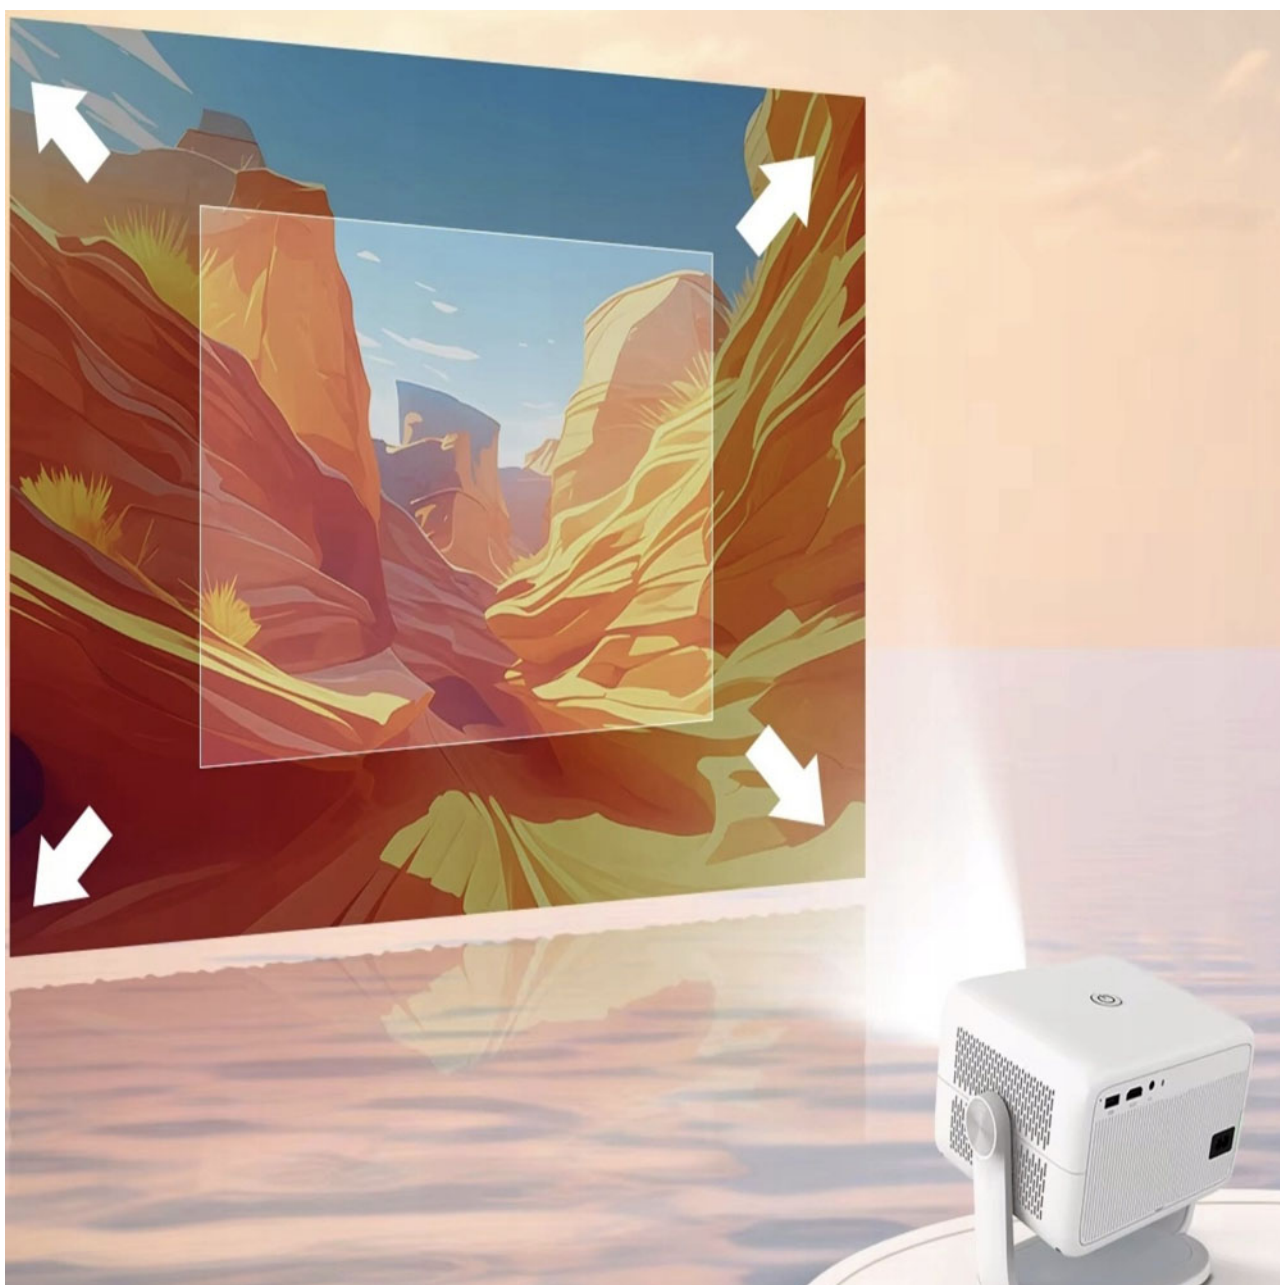

### Bezdrátový přenos obrazu v HD kvalitě

Přenášejte obraz bezdrátově ze svého **smartphonu, tabletu nebo počítače** přímo na velké plátno. Podpora **Miracast, AirPlay a DLNA** zajišťuje širokou kompatibilitu.

## Funkce Zoom: Upravte obraz bez posouvání projektoru

Díky **funkci Zoom (50%-100%)** můžete měnit velikost obrazu, aniž byste museli hýbat s projektorem. Ideální pro každou místnost!

- ☑ **Zoom 50 % až 100 %** - přesné přizpůsobení obrazu plátnu.
- ☑ **Snadné nastavení bez pohybu** - pohodlné přizpůsobení v každé situaci.
- ☑ **Ideální proporce a ostrost** - automatická korekce tvaru obrazu.