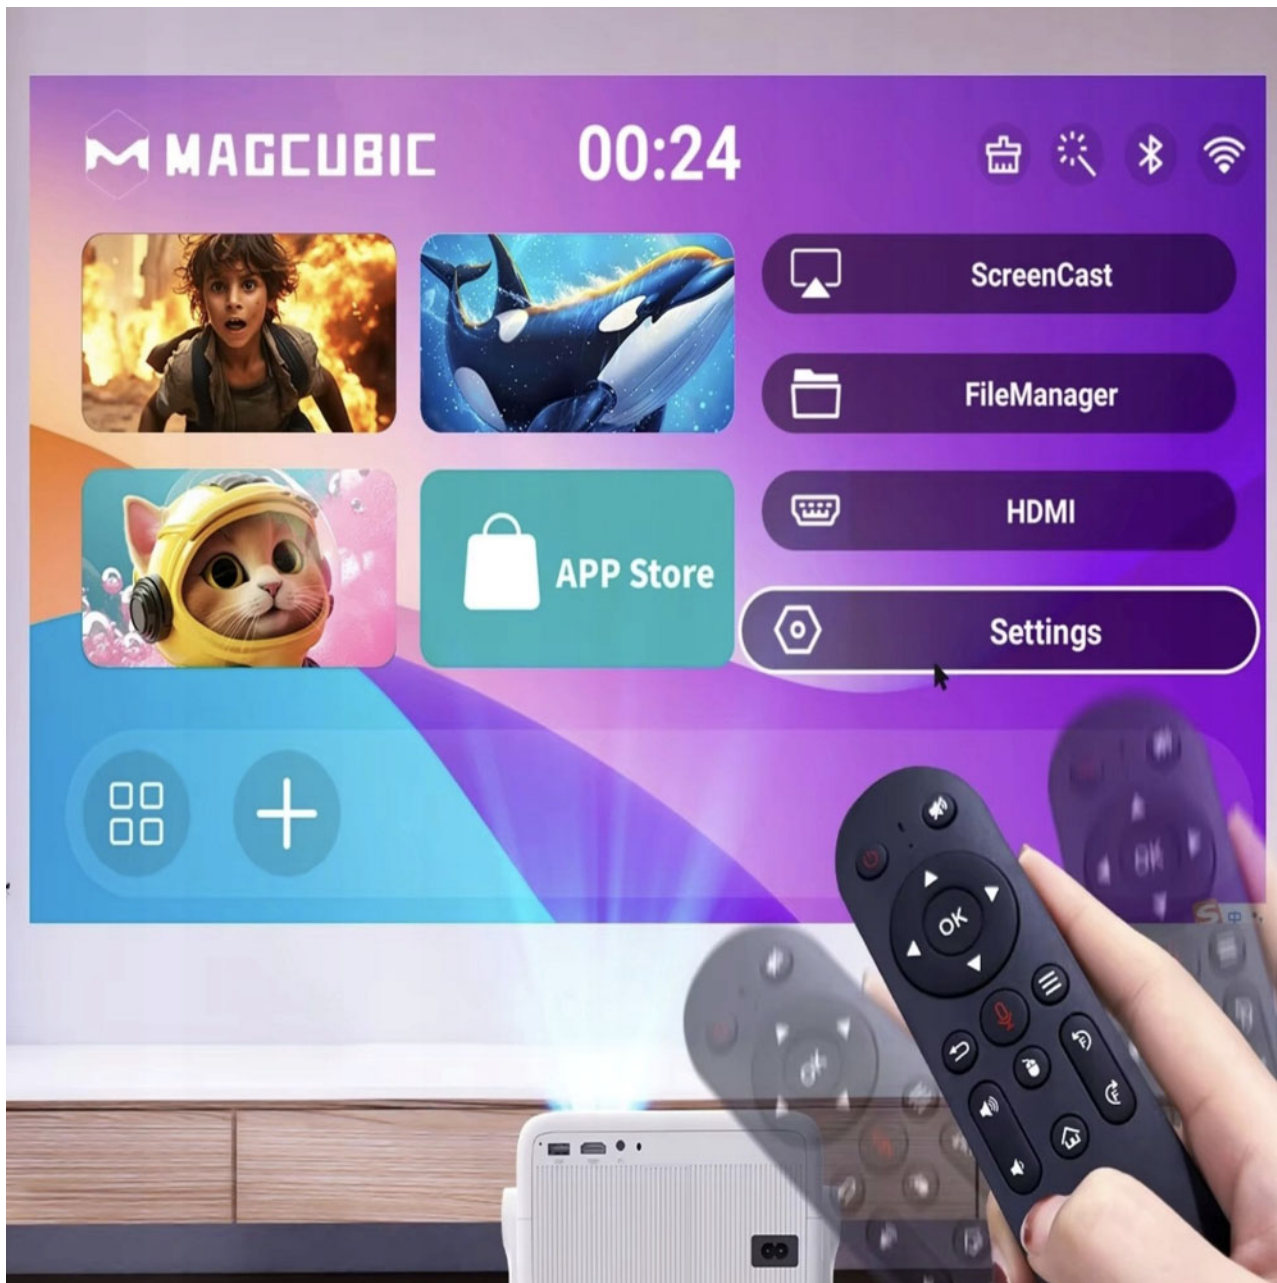

### **Nastavitelný stojan o 180° - dokonalý úhel projekce**

Otočte projektor o **180°** a umístěte jej do libovolné polohy, klidně i na strop, abyste přizpůsobili úhel sledování svým potřebám.

- ☑ **Nastavení o 180°** - naprostá svoboda při polohování.
- ☑ **Obraz na stropě** - ideální řešení pro sledování z postele.
- ☑ **Snadná montáž a stabilita** - praktické nastavení bez námahy.

### **Univerzální kompatibilita**

Porty HDMI a USB umožňují připojení:

PS5 a další konzole

Notebooky

---

Zařízení TV Stick

USB disky

Smartphony

### **Dálkový ovladač s gyroskopem pro přesné ovládání**

Ovládání nebylo nikdy tak intuitivní! **Ovladač s 6osým gyroskopem** umožňuje přesné ukazování a rychlou navigaci pouhým pohybem ruky.

- 6osý gyroskop** - přesná a blesková reakce na pohyb.
- Snadná obsluha** - jednoduše pohybujte zápěstím pro pohyb v menu.
- Ergonomický design** - pohodlné ovládání jednou rukou.

### Bezdrátový přenos obrazu v HD kvalitě

Přenášejte obraz bezdrátově ze svého **smartphonu, tabletu nebo počítače** přímo na velké plátno. Podpora **Miracast, AirPlay a DLNA** zajišťuje širokou kompatibilitu.