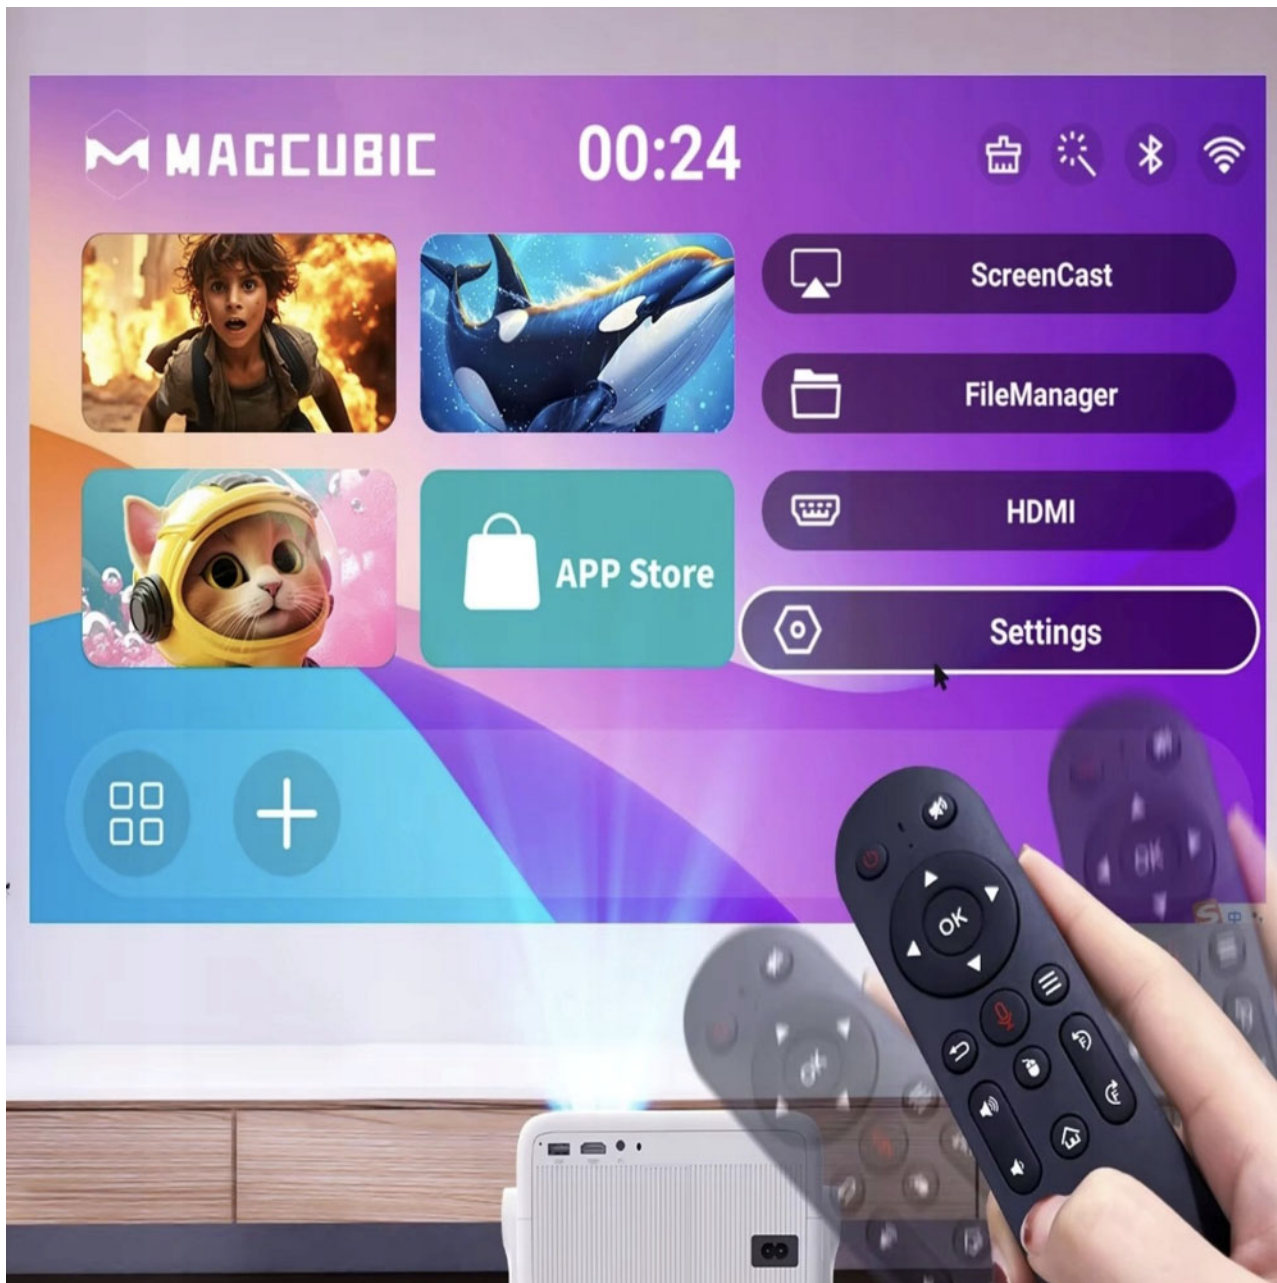

Streamujte a poslouchejte bezdrátově - vždy plynule a bez prodlev.

Nastavitelný stojan o 180° - dokonalý úhel projekce

Otočte projektor o **180°** a umístěte jej do libovolné polohy, klidně i na strop, abyste přizpůsobili úhel sledování svým potřebám.

Porty HDMI a USB umožňují připojení:

PS5 a další konzole

Notebooky

Zařízení TV Stick

USB disky

Smartphony

Ideální jako projektor pro domácí kino, gaming, pracovní prezentace, párty nebo kempování.

Dálkový ovladač s gyroskopem pro přesné ovládání

Ovládání nebylo nikdy tak intuitivní! **Ovladač s 6osým gyroskopem** umožňuje přesné ukazování a rychlou navigaci pouhým pohybem ruky.

- 6osý gyroskop** - přesná a blesková reakce na pohyb.
- Snadná obsluha** - jednoduše pohybujte zápěstím pro pohyb v menu.
- Ergonomický design** - pohodlné ovládání jednou rukou.

Bezdrátový přenos obrazu v HD kvalitě

Přenášejte obraz bezdrátově ze svého **smartphonu, tabletu nebo počítače** přímo na velké plátno. Podpora **Miracast, AirPlay a DLNA** zajišťuje širokou kompatibilitu.