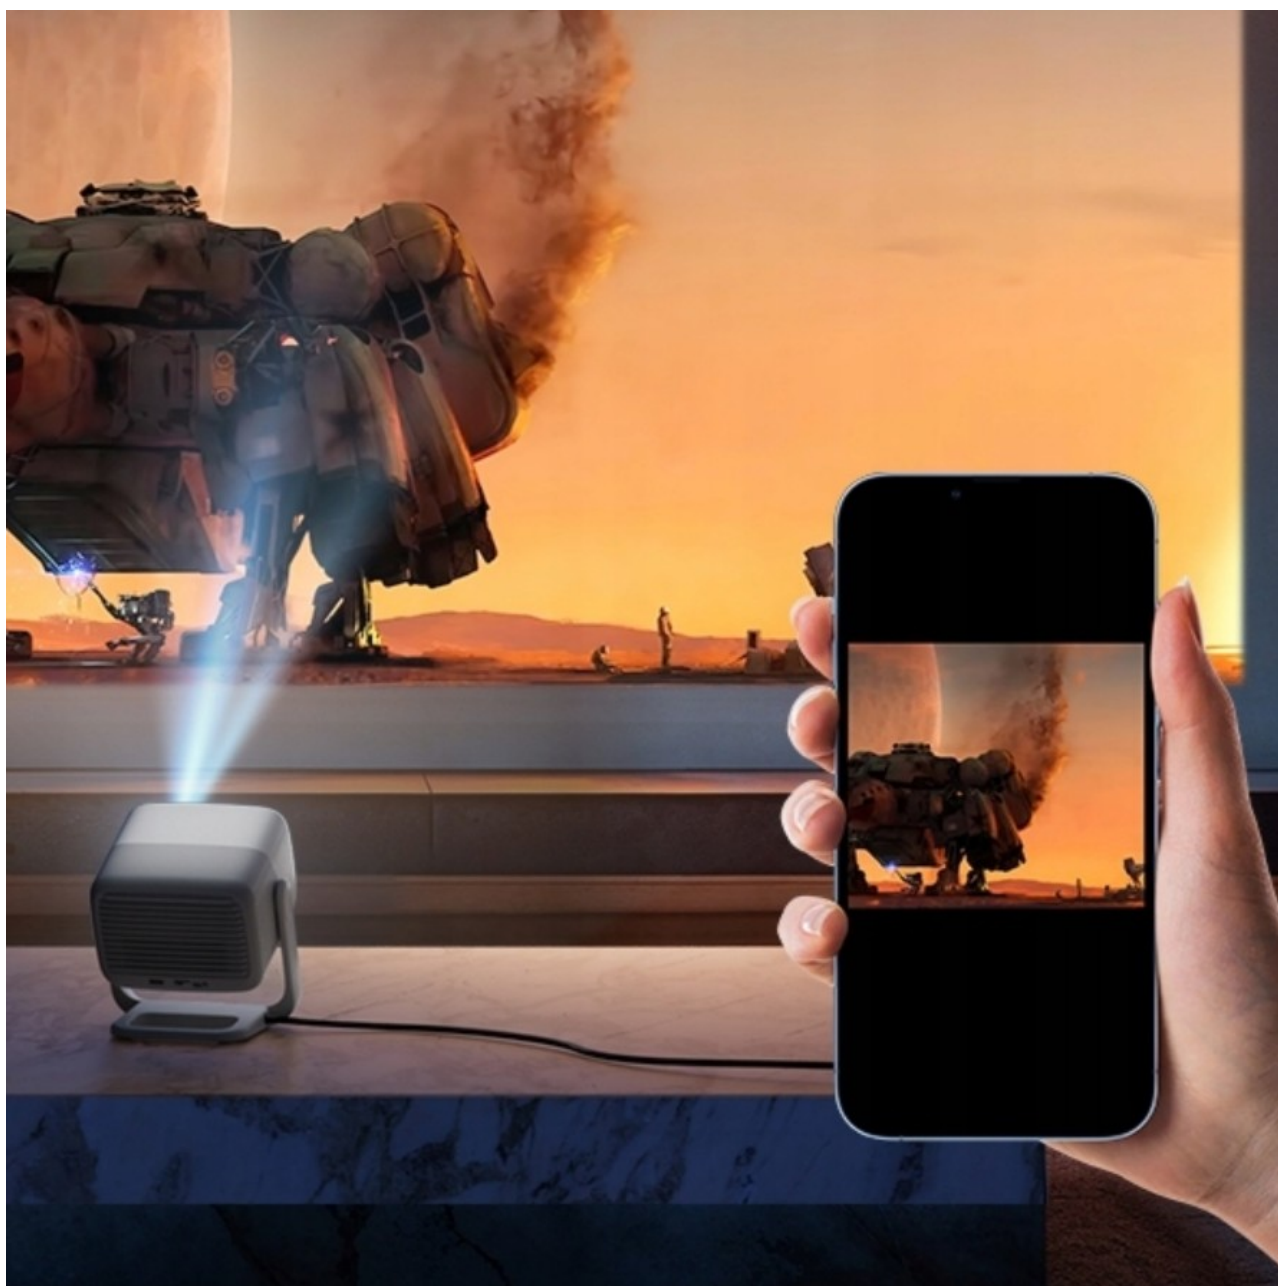

☐☐ Funkčnost a komfort používání

Google TV a Google Cast: Procházejte obsah svých oblíbených streamovacích služeb nebo přenášejte filmy a fotky

bezdrátově přímo ze svého smartphonu.

Integrovaný Gimbal: Unikátní design držáku umožňuje horizontální otáčení o 360° a vertikální nastavení až o 127°, takže lze promítat i na strop bez nutnosti posouvat zařízení.

Ochrana zraku (Smart Eye Protection): Pohybový senzor automaticky ztlumí laserové světlo, pokud se někdo nachází v blízkosti, aby chránil oči členů domácnosti.

▣ Hraní a multimédia bez zpoždění

HDMI 2.1 konektor s podporou ARC: Klíčový port pro hráče, který zajišťuje rychlý přenos signálu z konzolí nové generace.