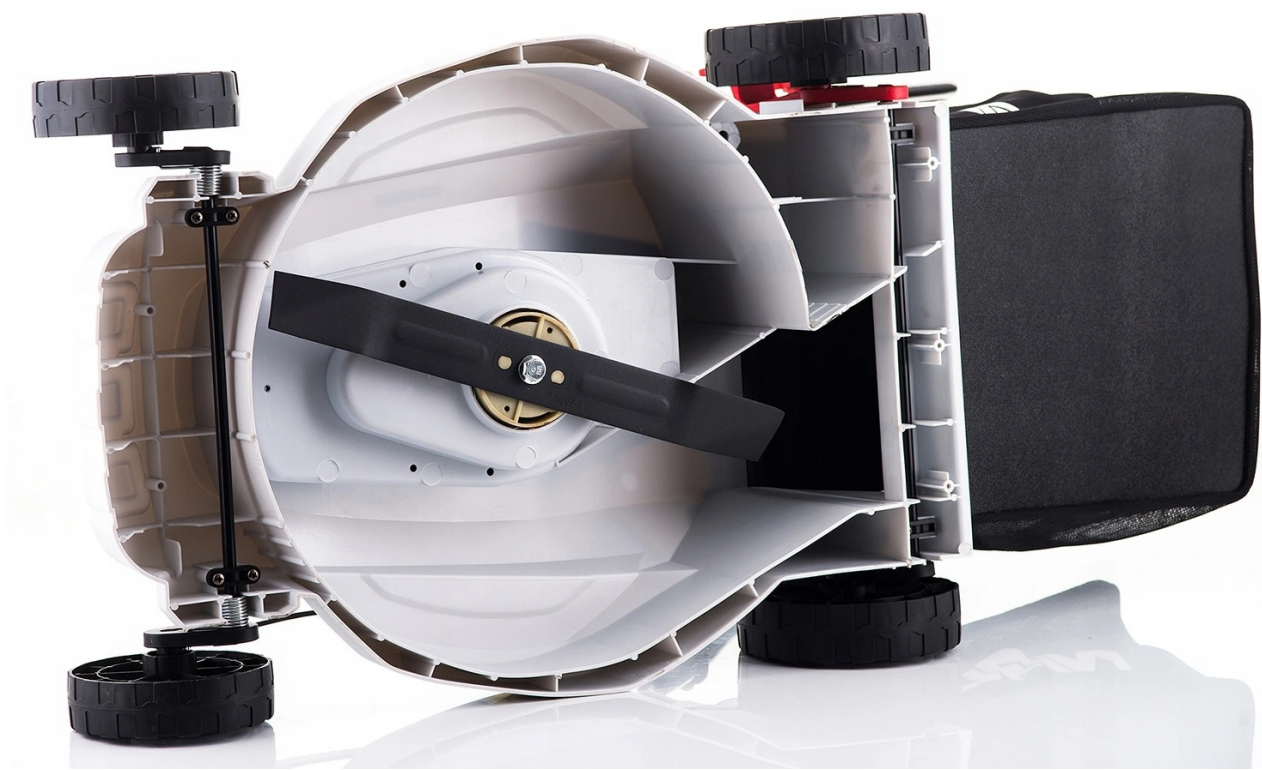

Výkon motoru ▶ TRUE 1800W | **Šířka záběru** ▶ 40 cm | **Koš** ▶ 30l | **Nastavení výšky**: 5 kroků (2,5-7,5 cm)

Pokud potřebujete efektivní a bezproblémovou sekačku, je tento model právě pro vás.

Postarejte se o svou zahradu ještě dnes se sekačkou LE18-40-PB-S.

Vyniká řídicí jednotkou pro změnu výšky sečení. Lze jej nastavit v jedné z 5 poloh v rozsahu 25-75 mm.

Velká plocha sečení 40 cm zvyšuje rychlost sečení a je díky malým rozměrům a lehké konstrukci ideálním řešením pro menší a středně velké pozemky.

Pevné pouzdro vyrobené z plastu odolného proti mechanickému poškození.

Po odšroubování motýlků u rukojetí jej lze snadno složit, což zabírá velmi málo místa.

Díky nízké hmotnosti (10 kg) je sekačka LE18-40-PB-S velmi obratná a je také ideální pro sekání terénu s velmi strmými svahy.

Prezentovaný model je **vybaven pevnými koly**, které si poradí i v těžkých podmínkách, **v hustě porostlé a mokré trávě**.

KAPACITA 30L KOŠ na trávu

Prostorný koš umožňuje dlouhé sečení bez nutnosti jeho neustálého vyprazdňování. Košík s logem výrobce NAC.