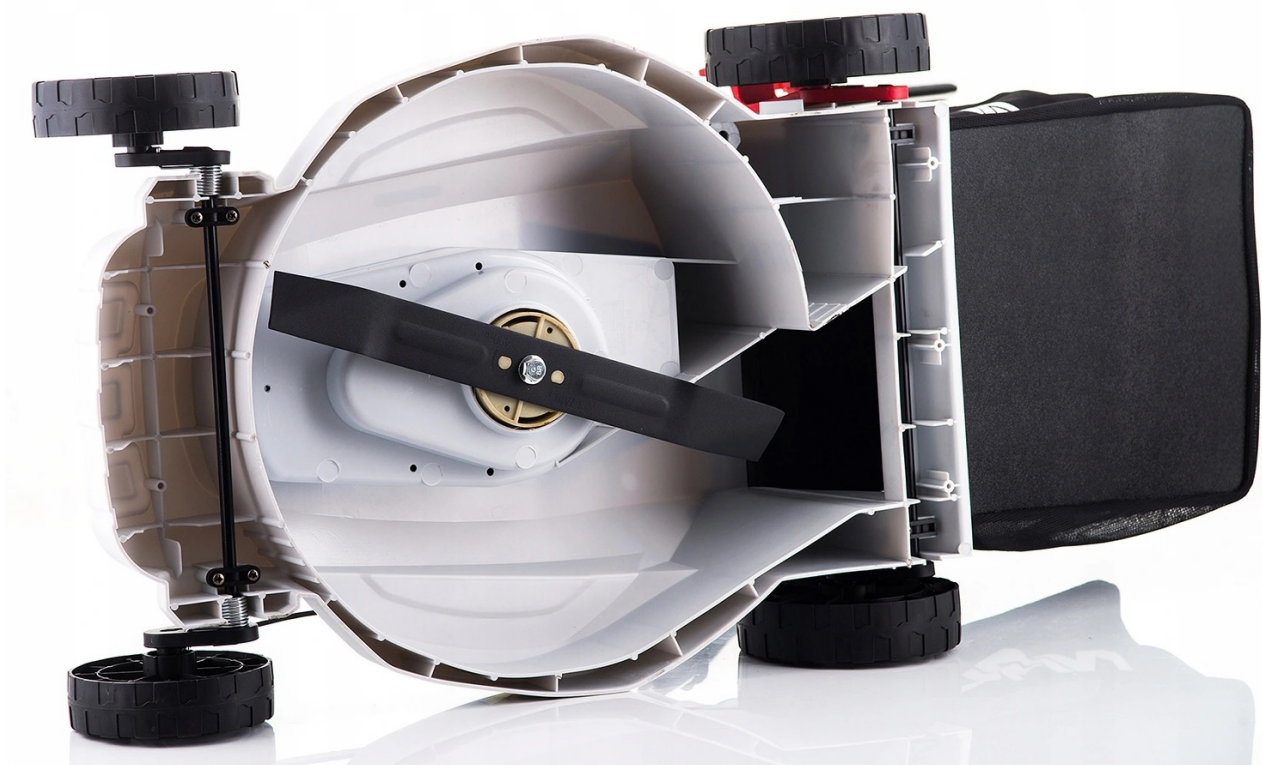

Výkon motoru ▶ TRUE 1800W | **Šířka záběru** ▶ 40 cm | **Koš** ▶ 30l | **Nastavení výšky**: 5 kroků (2,5-7,5 cm)

Pokud potřebujete efektivní a bezproblémovou sekačku, je tento model právě pro vás.

Postarejte se o svou zahradu ještě dnes se sekačkou LE18-40-PB-S.

Vyniká řídicí jednotkou pro změnu výšky sečení. Lze jej nastavit v jedné z 5 poloh v rozsahu 25-75 mm.

Velká plocha sečení 40 cm zvyšuje rychlost sečení a je díky malým rozměrům a lehké konstrukci ideálním řešením pro menší a středně velké pozemky.

Pevné pouzdro vyrobené z plastu odolného proti mechanickému poškození.

Po odšroubování motýlků u rukojetí jej lze snadno složit, což zabírá velmi málo místa.

Díky nízké hmotnosti (10 kg) je sekačka LE18-40-PB-S velmi obratná a je také ideální pro sekání terénu s velmi strmými svahy.

Prezentovaný model je **vybaven pevnými koly**, které si poradí i v těžkých podmínkách, **v hustě porostlé a mokré trávě**.

KAPACITA 30L KOŠ na trávu

Prostorný koš umožňuje dlouhé sečení bez nutnosti jeho neustálého vyprazdňování. Košík s logem výrobce NAC.