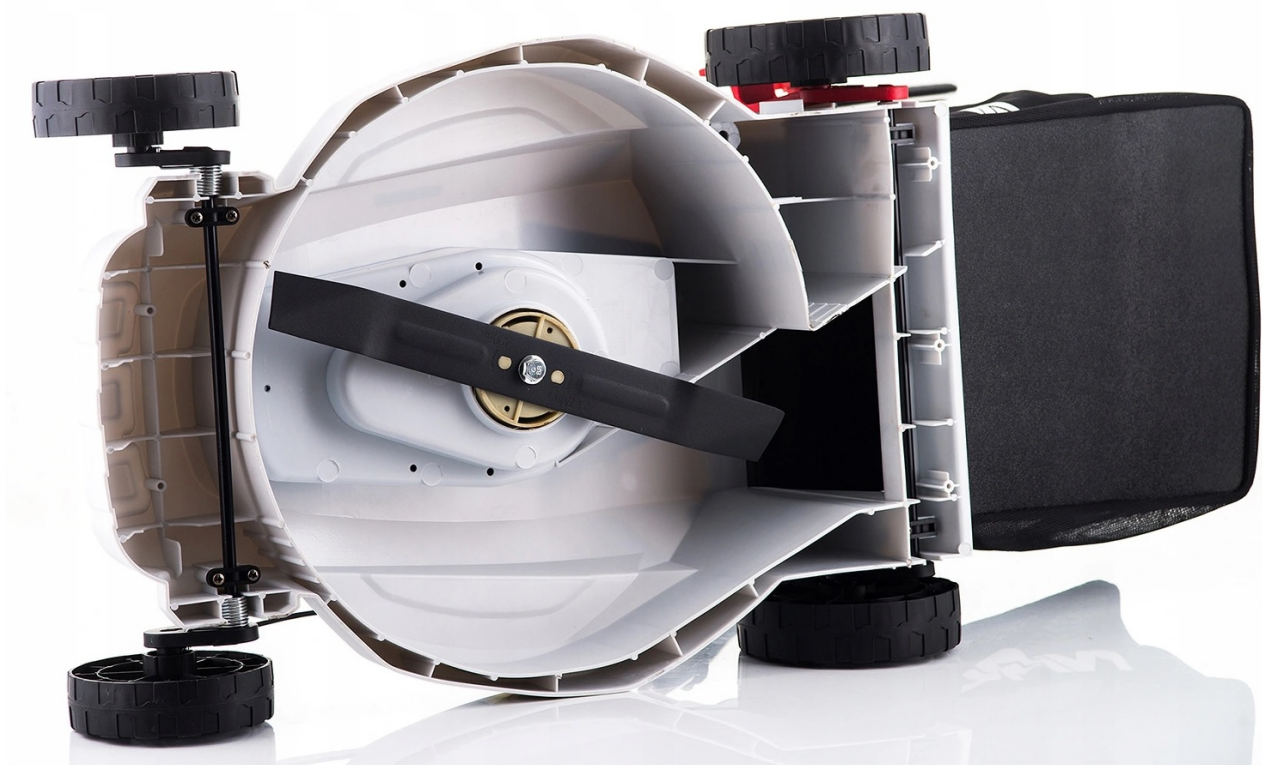

Prezentovaný model je **vybaven pevnými koly**, které si poradí i v těžkých podmínkách, **v hustě porostlé a mokré trávě**.

KAPACITA 30L KOŠ na trávu

Prostorný koš umožňuje dlouhé sečení bez nutnosti jeho neustálého vyprazdňování. Košík s logem výrobce NAC.